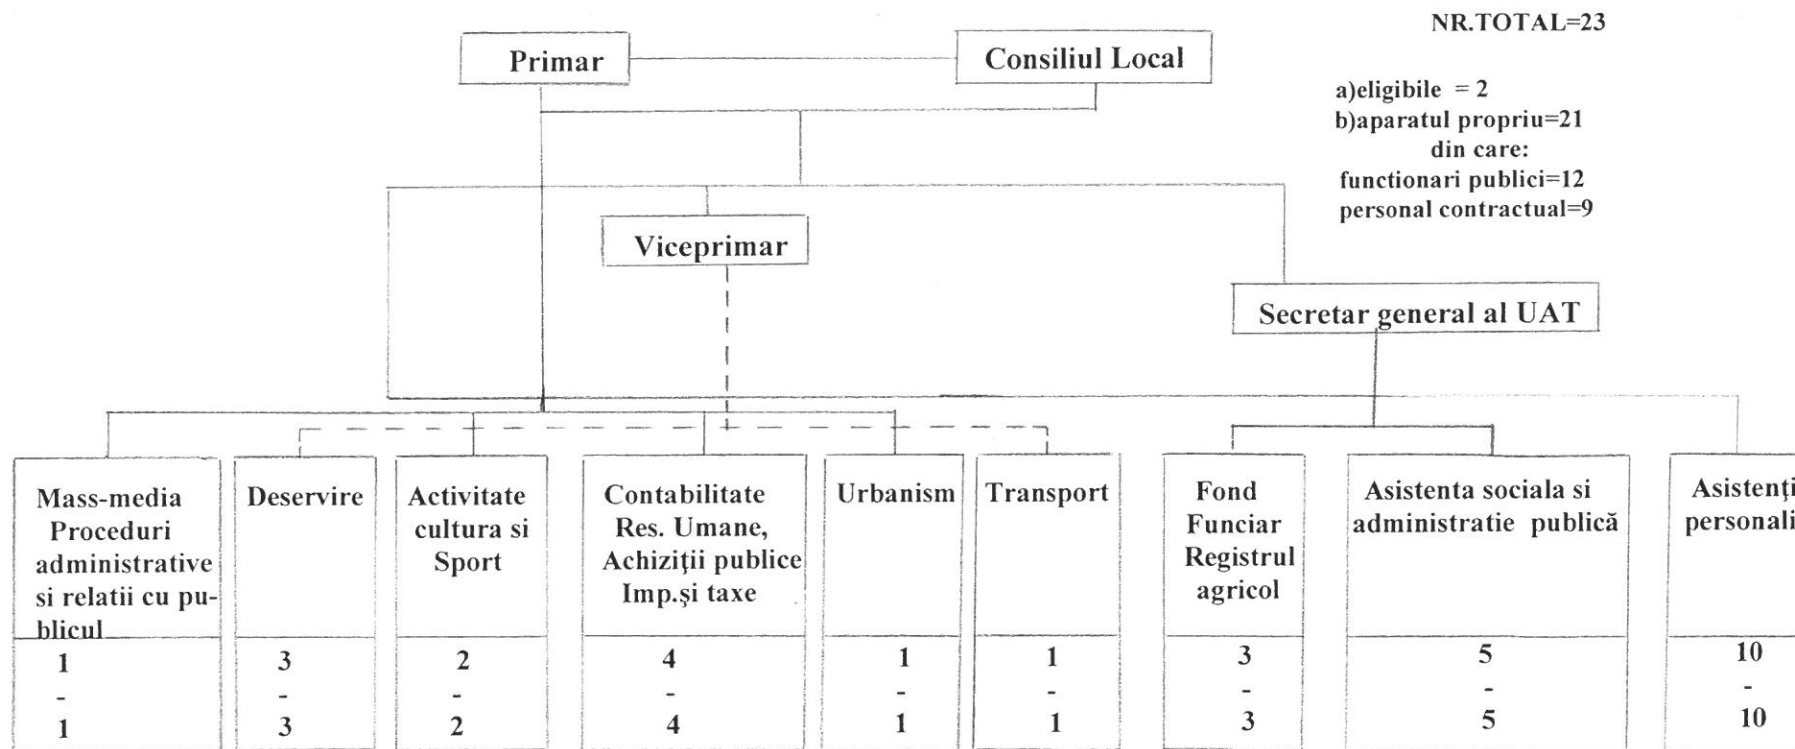

ORGANIGRAMA
Aparatului de specialitate a Primarului comunei Valea Lungă

Presedinte de sedinta
ARSENE CIPRIAN OVIDIU

Contrasemneaza
secretarul general al comunei
Banea Kinga Katalina